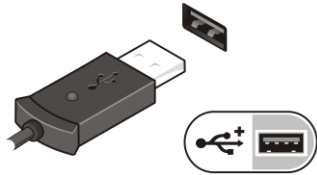

 **OPMERKING:** Sommige apparaten zijn mogelijk niet inbegrepen als u deze niet hebt besteld.

1. Sluit de netadapter aan op de connector van de computer en de steek de stekker in het stopcontact.

Afbeelding 5. Netadapter

2. Sluit de netwerkkabel aan (optioneel).

Afbeelding 6. Netwerkaansluiting

3. Sluit USB-apparaten aan, zoals een muis of toetsenbord (optioneel).

Afbeelding 7. USB-aansluiting

4. Klap het beeldscherm van de computer open en druk op de aan-uitknop om de computer aan te zetten.