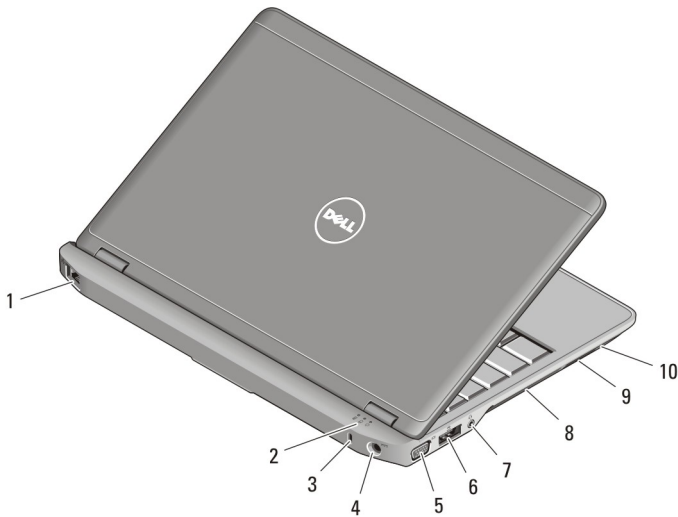

7. USB 3.0-aansluiting	14. contactloze smartcardlezer (optioneel)
8. gevoede USB 3.0-aansluiting	15. toetsenbord
9. schakelaar voor draadloos netwerk	16. volumeknoppen (3)
10. ExpressCard-sleuf	17. statuslampjes van apparaat
11. vingerafdruklezer (optioneel)	
12. touchpad-knoppen (2)	
13. touchpad	

Afbeelding 2. Achteraanzicht

1. netwerkaansluiting	7. audio/microfoon-comboconnector
2. statuslampjes van apparaat	8. ventilatieopeningen
3. sleuf voor beveiligingskabel	9. SD-geheugenkaartlezer (Secure Digital)
4. aansluiting voor netvoeding	10. smartcardlezer
5. VGA-aansluiting	
6. eSATA/USB 2.0-connector