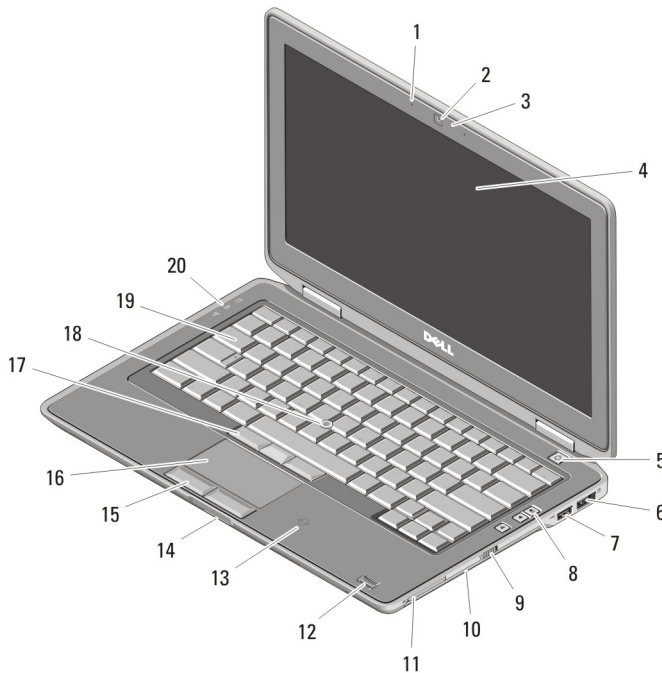

Afbeelding 1. Vooraanzicht

- | | |
|---|---------------------|
| 1. microfoon | 4. beeldscherm |
| 2. camera (optioneel) | 5. aan-uitknop |
| 3. statuslampje voor camera (optioneel) | 6. HDMI-aansluiting |

02M7D5A00

Regelgevingsmodel : P14T, P19S
Regelgevingstype : P14T001, P19S001
2012-02

- | | |
|--------------------------------------|--|
| 7. USB 3.0-aansluiting | 14. contactloze smartcardlezer (optioneel) |
| 8. gevoede USB 3.0-aansluiting | 15. toetsenbord |
| 9. schakelaar voor draadloos netwerk | 16. volumeknoppen (3) |
| 10. ExpressCard-sleuf | 17. statuslampjes van apparaat |
| 11. vingerafdruklezer (optioneel) | |
| 12. touchpad-knoppen (2) | |
| 13. touchpad | |

Afbeelding 2. Achteraanzicht

- | | |
|---------------------------------|---|
| 1. netwerkaansluiting | 7. audio/microfoon-comboconnector |
| 2. statuslampjes van apparaat | 8. ventilatieopeningen |
| 3. sleuf voor beveiligingskabel | 9. SD-geheugenkaartlezer (Secure Digital) |
| 4. aansluiting voor netvoeding | 10. smartcardlezer |
| 5. VGA-aansluiting | |
| 6. eSATA/USB 2.0-connector | |

Voor- en achteraanzicht van Latitude E6330

Afbeelding 3. Vooraanzicht

- | | |
|-----------------------------|--------------------------------------|
| 1. microfoon | 7. gevoede USB 3.0-aansluiting |
| 2. camera | 8. volumeknoppen |
| 3. statuslampje voor camera | 9. schakelaar voor draadloos netwerk |
| 4. beeldscherm | 10. optisch station |
| 5. aan-uitknop | 11. ExpressCard-sleuf |
| 6. eSATA/USB 2.0-connector | 12. vingerafdrukkezer (optioneel) |