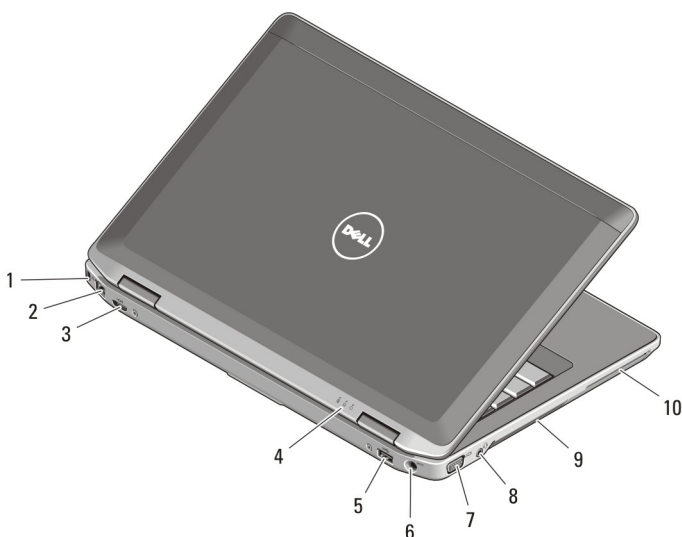

13. contactloze smartcardlezer (optioneel)	17. trackstick-knoppen (3)
14. SD-geheugenkaartlezer (Secure Digital)	18. trackstick
15. touchpad-knoppen (2)	19. toetsenbord
16. touchpad	20. statuslampjes van apparaat

Afbeelding 4. Achteraanzicht

1. sleuf voor beveiligingskabel	7. VGA-aansluiting
2. netwerkaansluiting	8. audio/microfoon-comboconnector
3. mini HDMI-connector	9. ventilatieopeningen
4. statuslampjes van apparaat	10. sleuf voor smartcard (optioneel)
5. USB 3.0-aansluiting	
6. aansluiting voor netvoeding	

⚠ GEVAAR: Blokkeer de luchtopeningen niet, duw er geen voorwerpen in en zorg ervoor dat er geen stof in komt. Zet uw Dell-computer niet in een omgeving waar weinig ventilatie beschikbaar is terwijl deze aan staat, zoals een gesloten koffer. Als u dat toch doet, loopt u een brand- of beschadigingsrisico van de computer. De ventilator wordt automatisch geactiveerd wanneer de computer heet wordt. Ventilatorgeruis is normaal en duidt niet op een probleem met de ventilator of de computer.